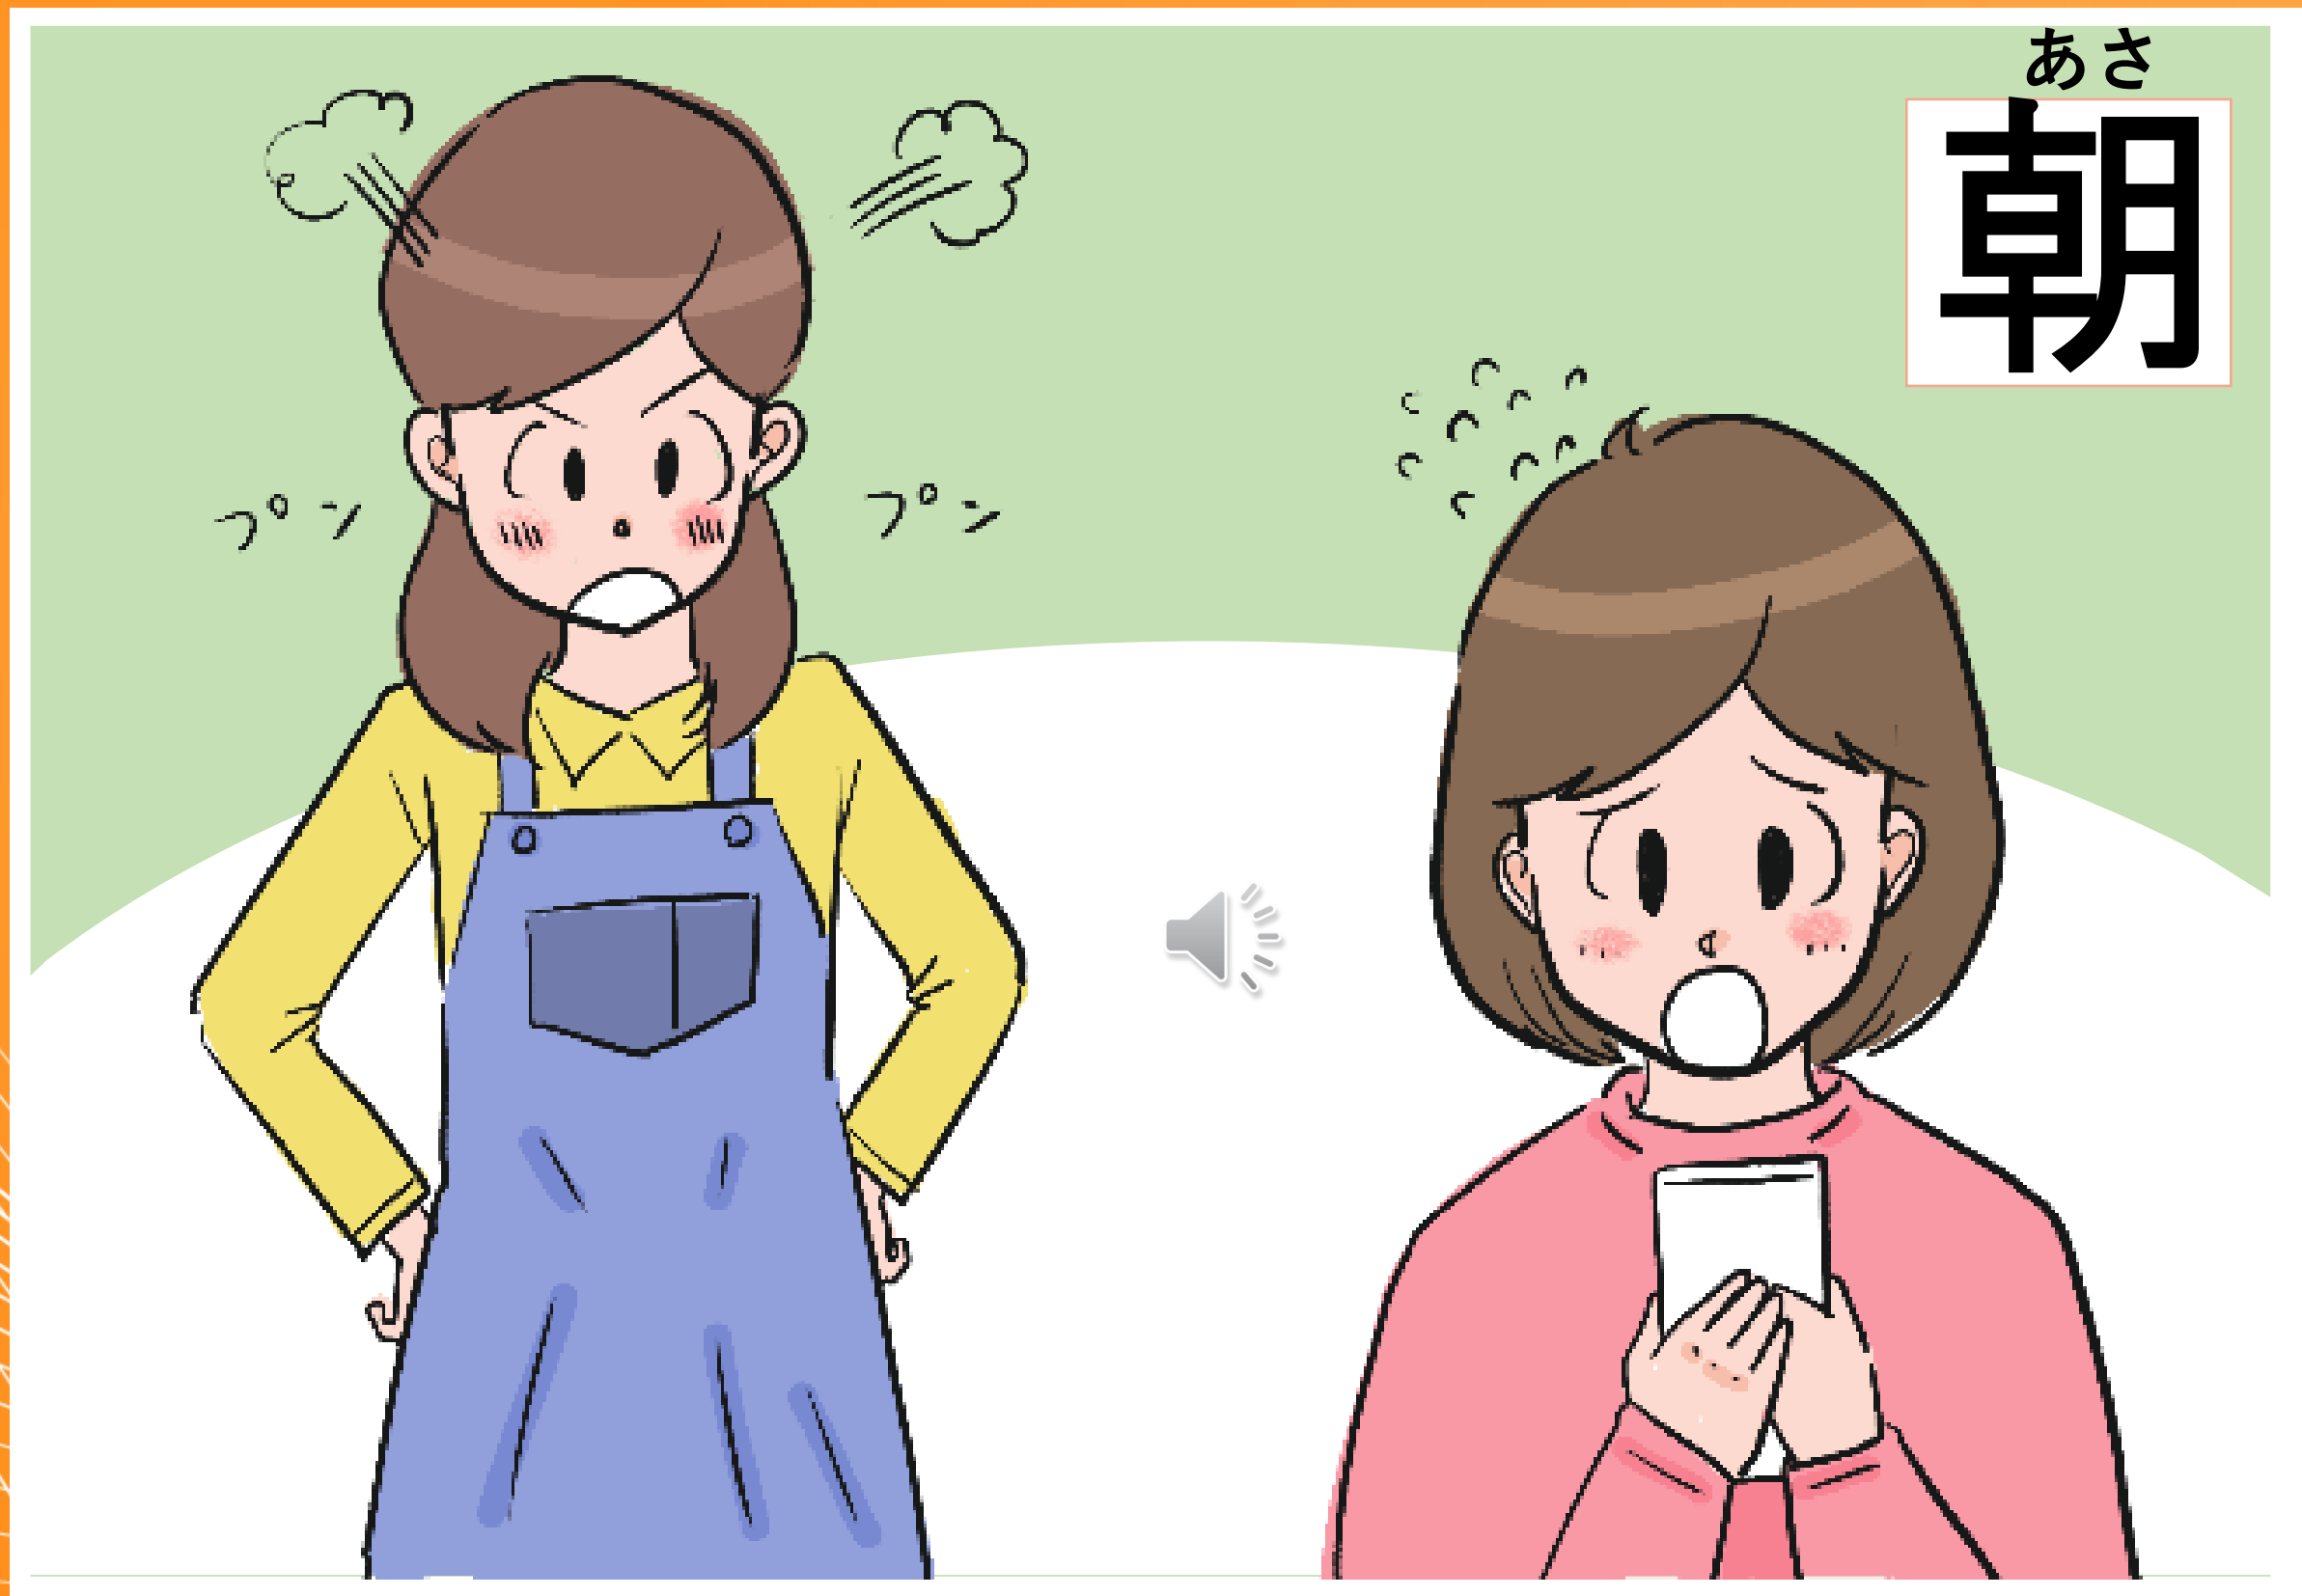

ど
う
が

つ

あ

か
た

動
画
と
の
付
き
合
い
方
を

か
ん
が

考
え
よ
う

株式会社教育ネット

あたら とうが で み
新しい動画が出てる。見なきゃ

がっこう
学校

ピカッチの動画、^{どうが} ^み見た？

よる
夜

アニマルズの
あたら新しい動画
どうが
み見た？

み見た！
おもしろ面白かった

それ最高さいこうだよね！

ライン あたら どうが わだい で
LINEで新しい動画の話題が出てる！