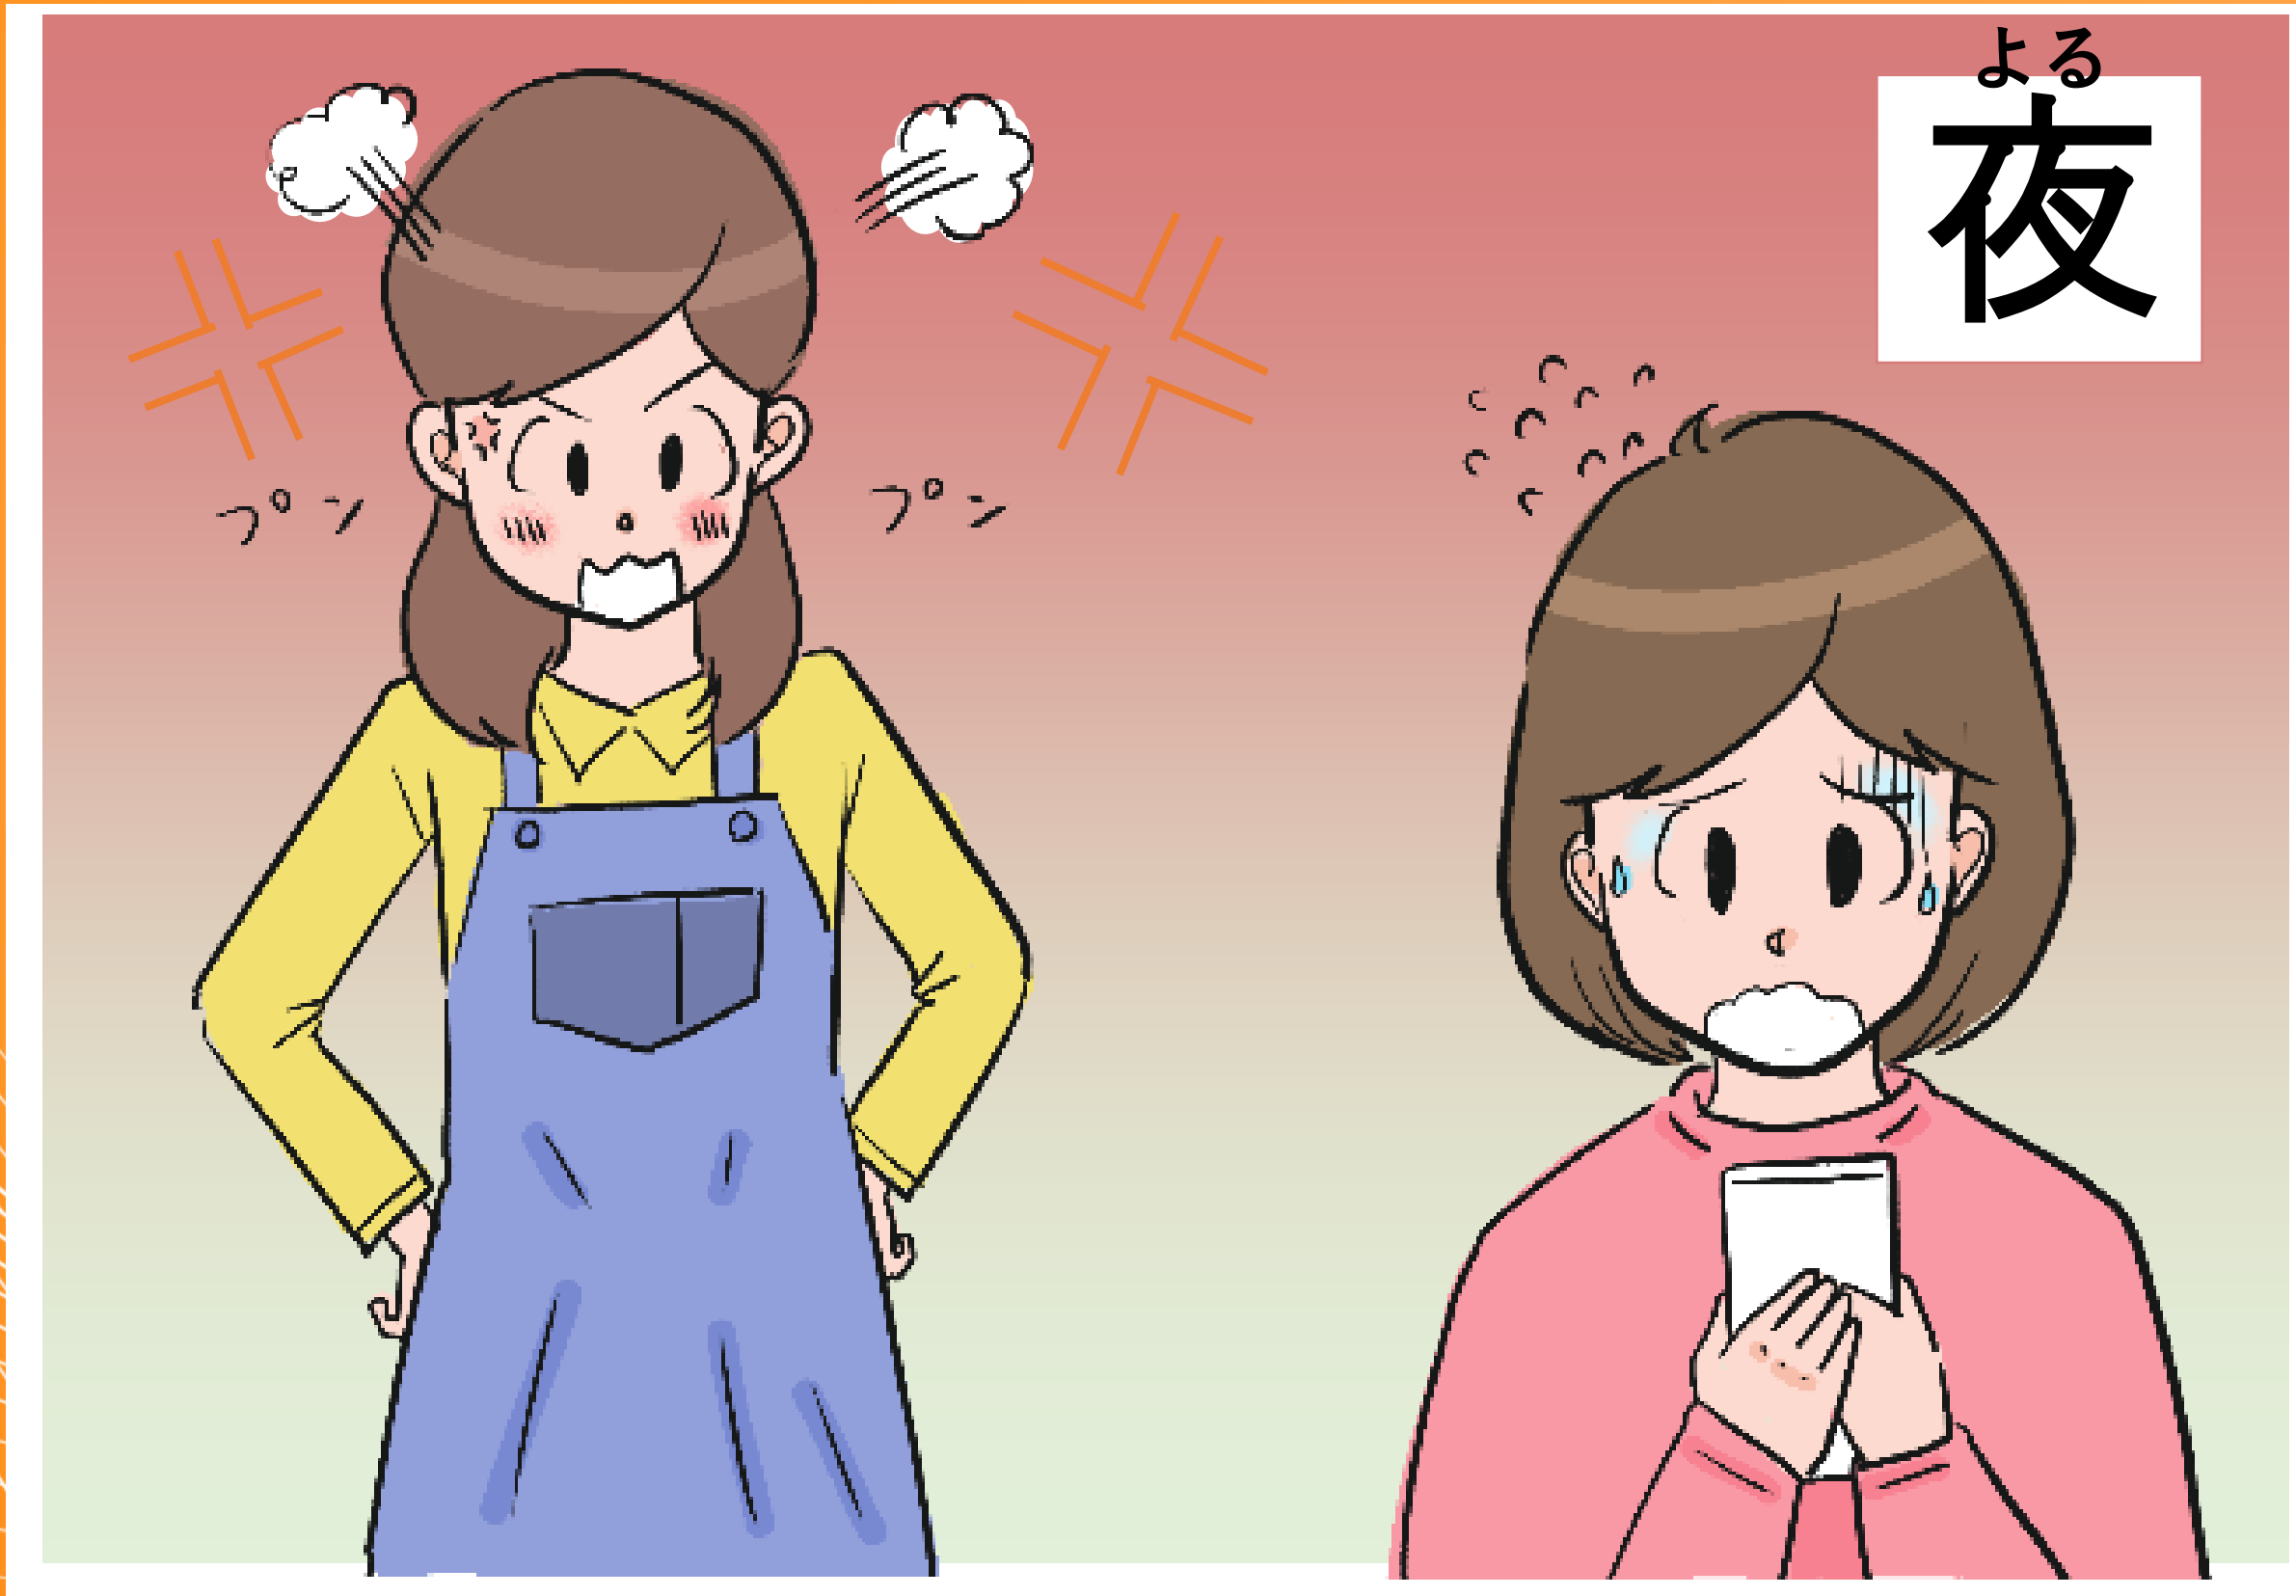

あたら とうが で み
新しい動画が出てる。見なきゃ

がっこう
学校

ピカッチの動画、^{どうが} ^み見た？

よる
夜

アニマルズの
あたら新しい動画
どうが
み見た？

み見た！
おもしろ面白かった

それ最高さいこうだよね！

ライン あたら どうが わだい で
LINEで新しい動画の話題が出てる！